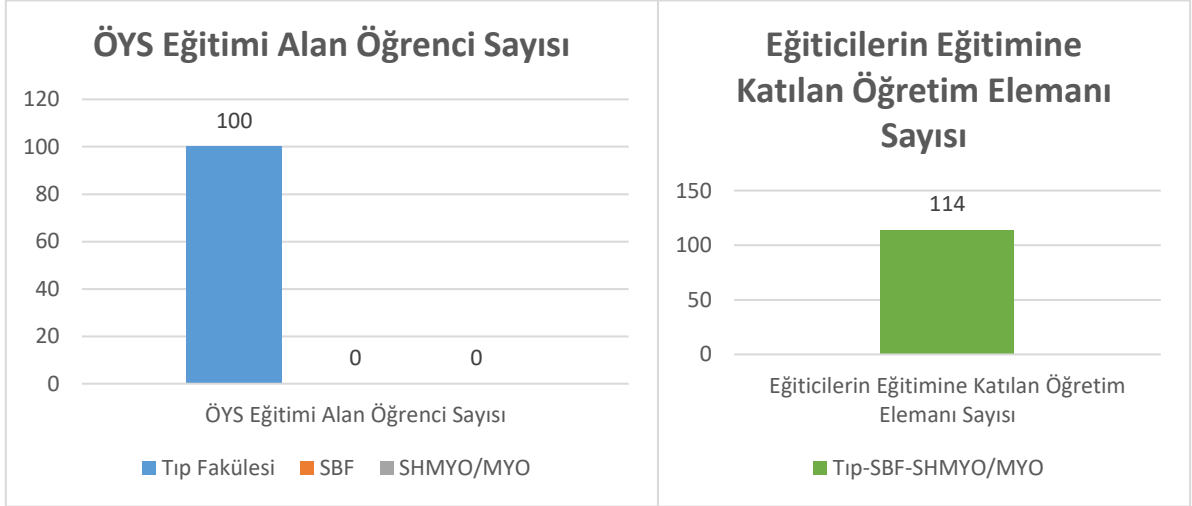

YİÜ

2020-21 Akademik Yılı-Güz Yarıyılı

UZAKTAN EĞİTİM-ÖĞRETİM FAALİYETLERİ

Uzaktan Öğretim Faaliyetleri

Senkron Laboratuvar Uygulamaları

Senkron Klinik Uygulamalar/Stajlar

Sağlık Kültür Spor Daire Başkanlığı Çevrim içi Faaliyetleri

Öğrenci Toplulukları Faaliyetleri

Memnuniyet Anketlerine Katılım Sayısı