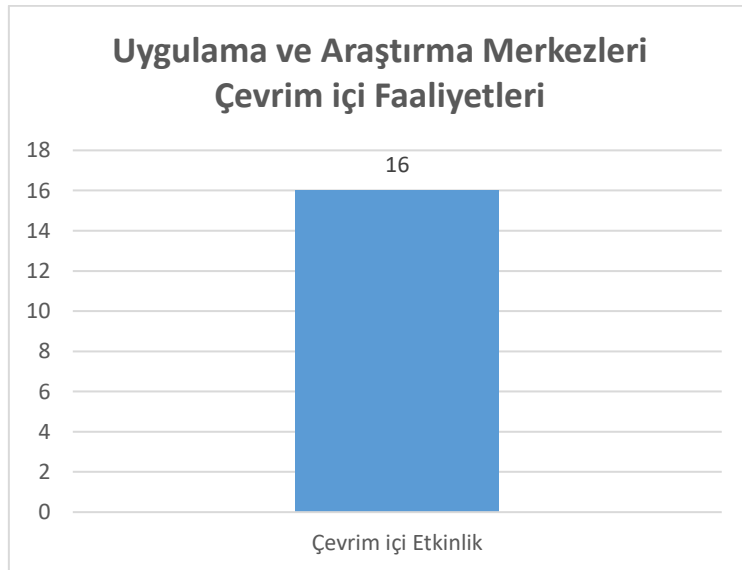

YİÜ

2020-21 Akademik Yılı-Güz Yarıyılı

UZAKTAN EĞİTİM-ÖĞRETİM FAALİYETLERİ

Uzaktan Öğretim Faaliyetleri

Senkron Laboratuvar Uygulamaları

Senkron Klinik Uygulamalar/Stajlar

Sağlık Kültür Spor Daire Başkanlığı Çevrim içi Faaliyetleri

Öğrenci Toplulukları Faaliyetleri

Memnuniyet Anketlerine Katılım Sayısı