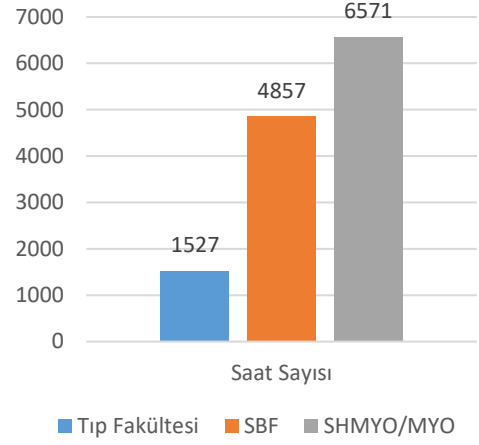

YİÜ

2020-21 Akademik Yılı-Güz Yarıyılı

UZAKTAN EĞİTİM-ÖĞRETİM FAALİYETLERİ

Uzaktan Öğretim Faaliyetleri

Senkron Laboratuvar Uygulamaları

Senkron Klinik Uygulamalar/Stajlar

Sağlık Kültür Spor Daire Başkanlığı Çevrim içi Faaliyetleri

Öğrenci Toplulukları Faaliyetleri

Memnuniyet Anketlerine Katılım Sayısı