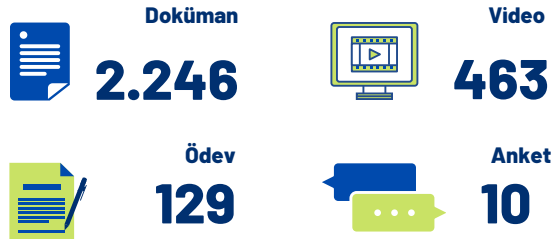

5.10.2020-5.02.2021

2020-21 Akademik Yılı-Güz Yarıyılı YİÜ ÖĞRETİM YÖNETİM SİSTEMİ İSTATİSTİKLERİ

Öğrenme yönetim sistemine kayıt edilmiş kullanıcı sayıları

Öğrencilerin ÖYS'de kalma süresi

Öğretim elemanlarının ÖYS'de oluşturdukları asenkron öğrenme aktiviteleri

Öğrenme yönetim sistemine erişim

Toplam giriş sayısı

Kullanıcı başına ortalama giriş sayısı

ÖYS Sistemine erişim sayısının günlere göre dağılımı

Senkron öğrenme aktiviteleri

Tamamlanan sanal sınıfların sayısı