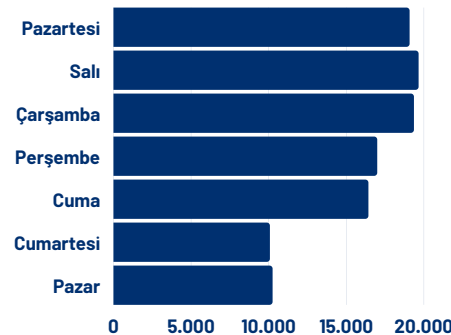

Öğrenme yönetim sistemine erişim

Toplam giriş sayısı

Kullanıcı başına ortalama giriş sayısı

ÖYS Sistemine erişim sayısının günlere göre dağılımı

Senkron öğrenme aktiviteleri

Tamamlanan sanal sınıfların sayısı