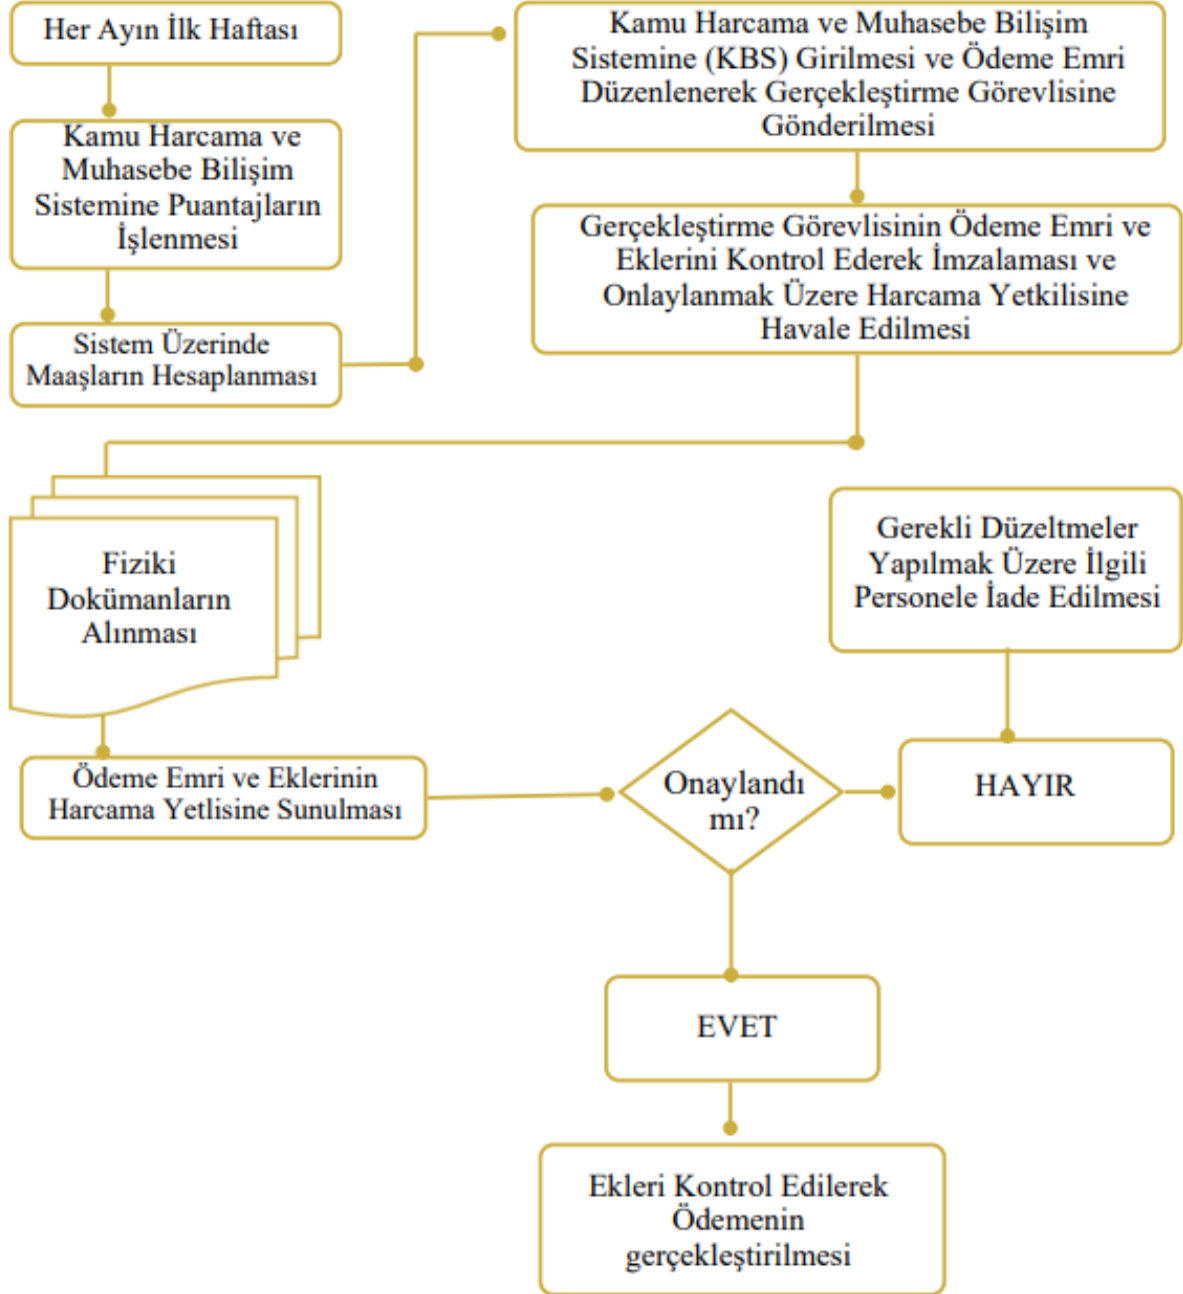

## PERSONEL MAAŞLARI İŞ AKIŞ ŞEMASI

Hazırlayan İdari ve Mali İşler Daire Başkanlığı	Kontrol Eden İdari ve Mali İşler Daire Başkanı	Onaylayan Kalite Koordinatörlüğü
--	---	-------------------------------------