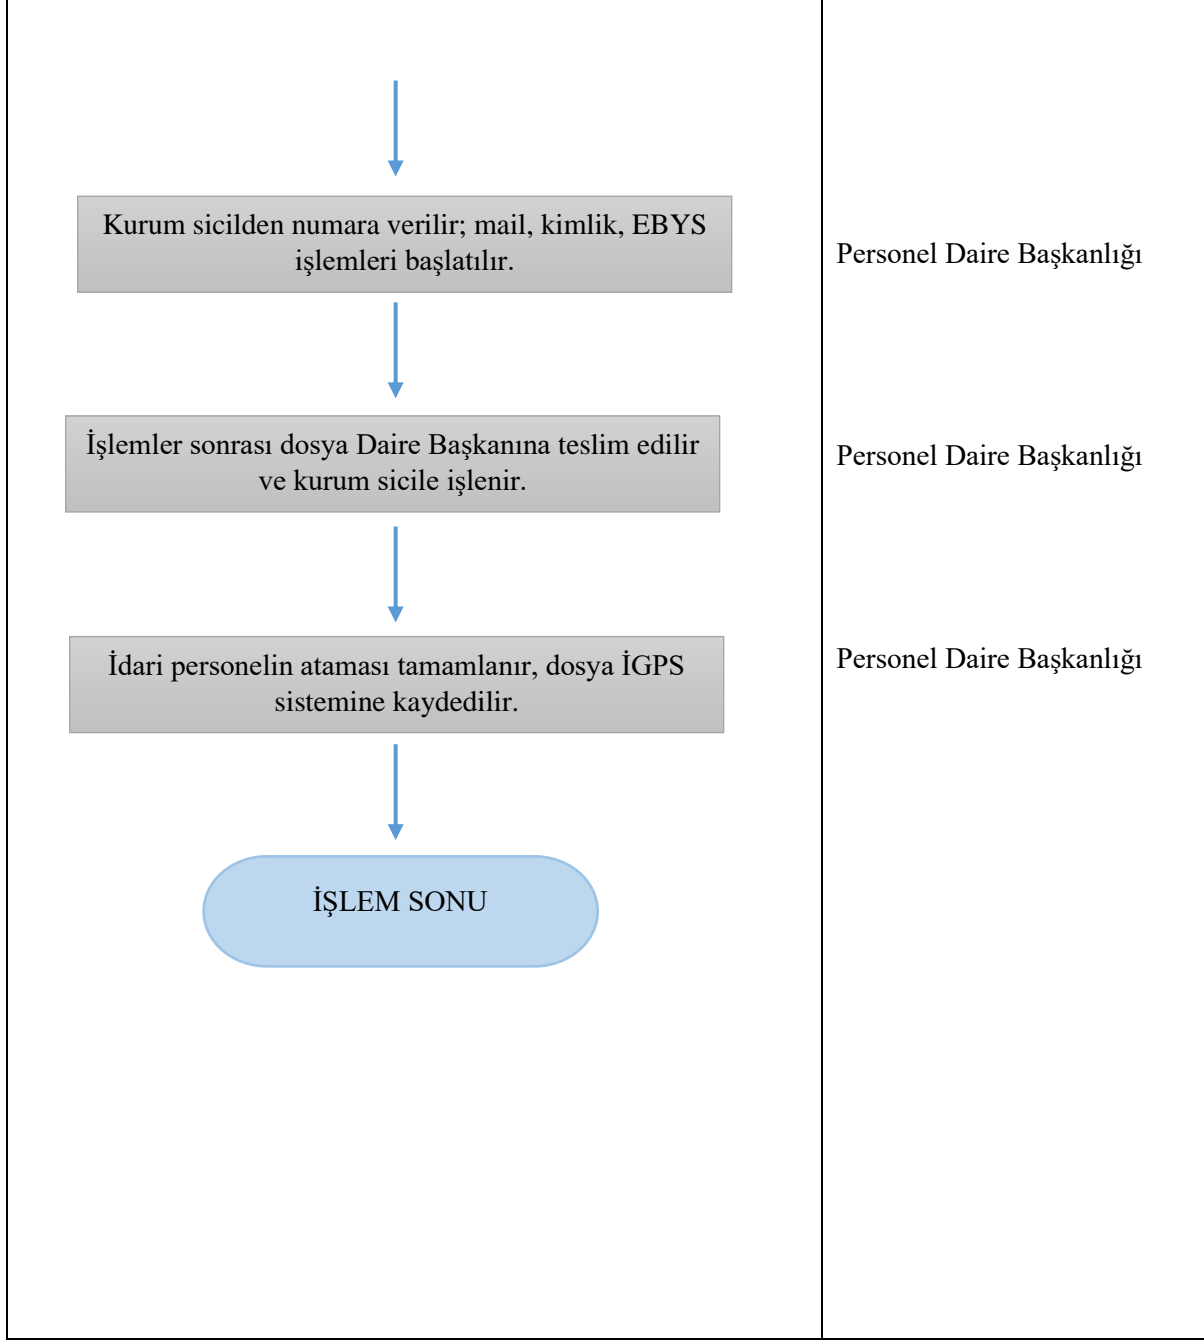

Hazırlayan PDB Büro Personeli	Kontrol Eden Personel Daire Başkan V. (Sümeyye ALTUN)	Onaylayan Kalite Koordinatörlüğü
---	--	--

Hazırlayan PDB Büro Personeli	Kontrol Eden Personel Daire Başkan V. (Sümeyye ALTUN)	Onaylayan Kalite Koordinatörlüğü
---	--	--