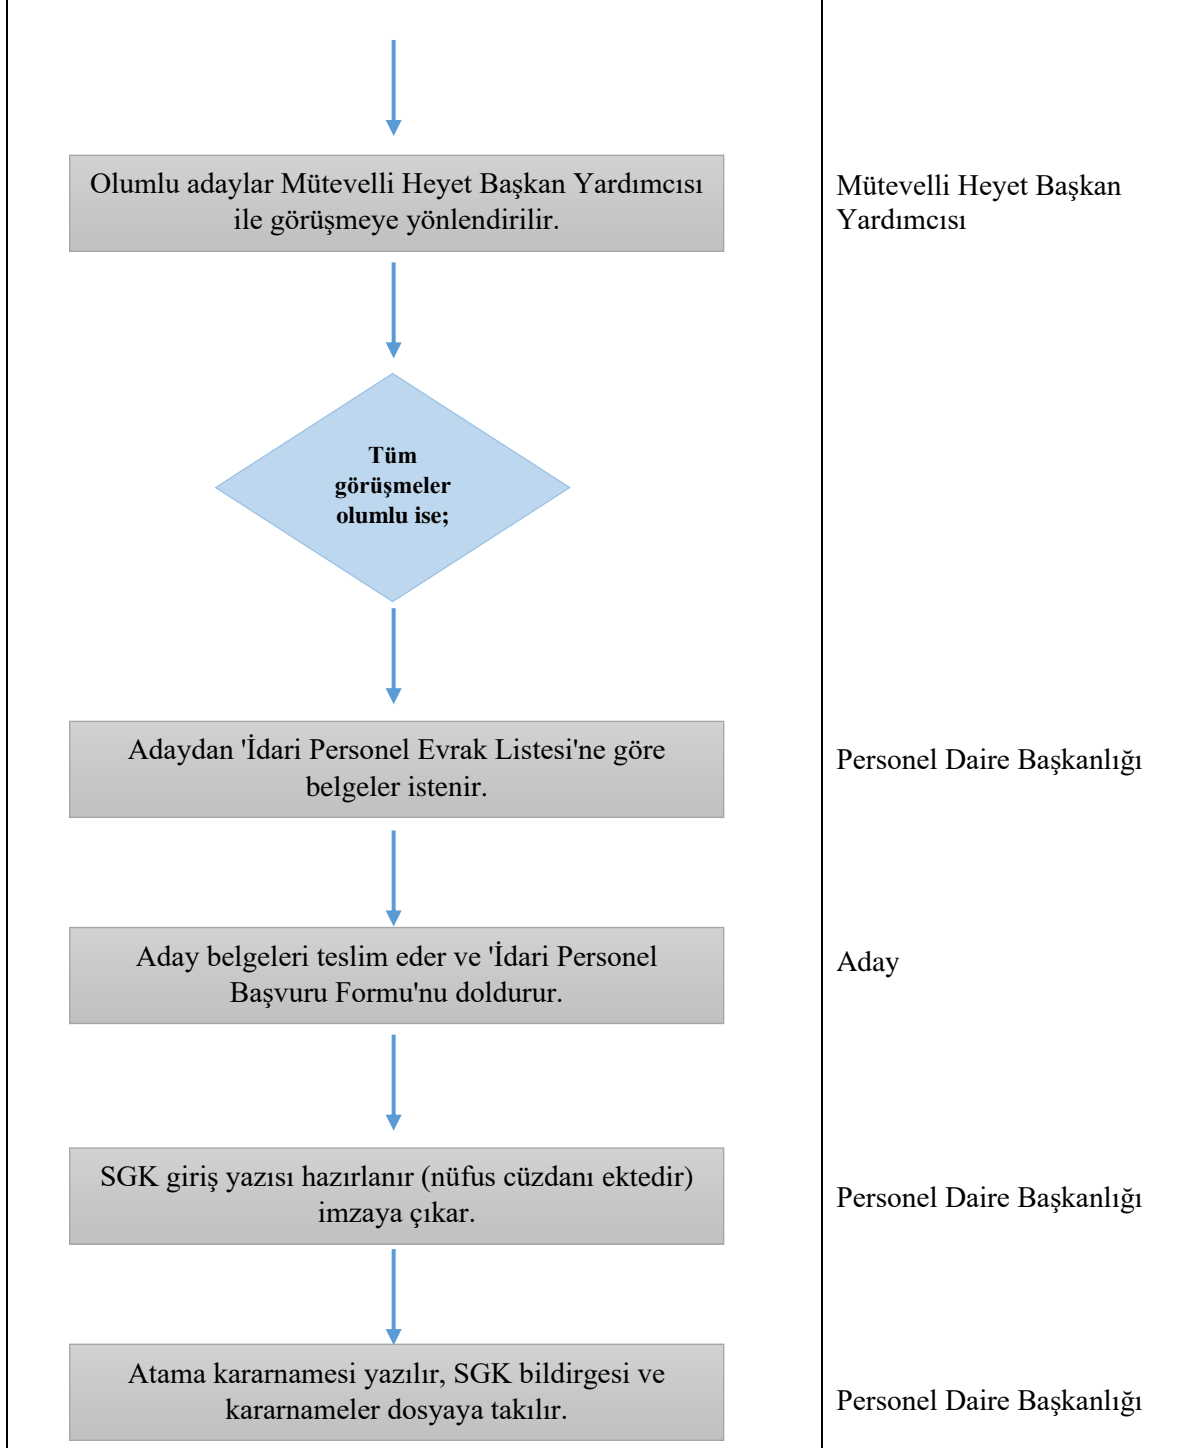

Hazırlayan PDB Büro Personeli	Kontrol Eden Personel Daire Başkan V. (Sümeyye ALTUN)	Onaylayan Kalite Koordinatörlüğü
---	--	--

Hazırlayan PDB Büro Personeli	Kontrol Eden Personel Daire Başkan V. (Sümeyye ALTUN)	Onaylayan Kalite Koordinatörlüğü
---	--	--