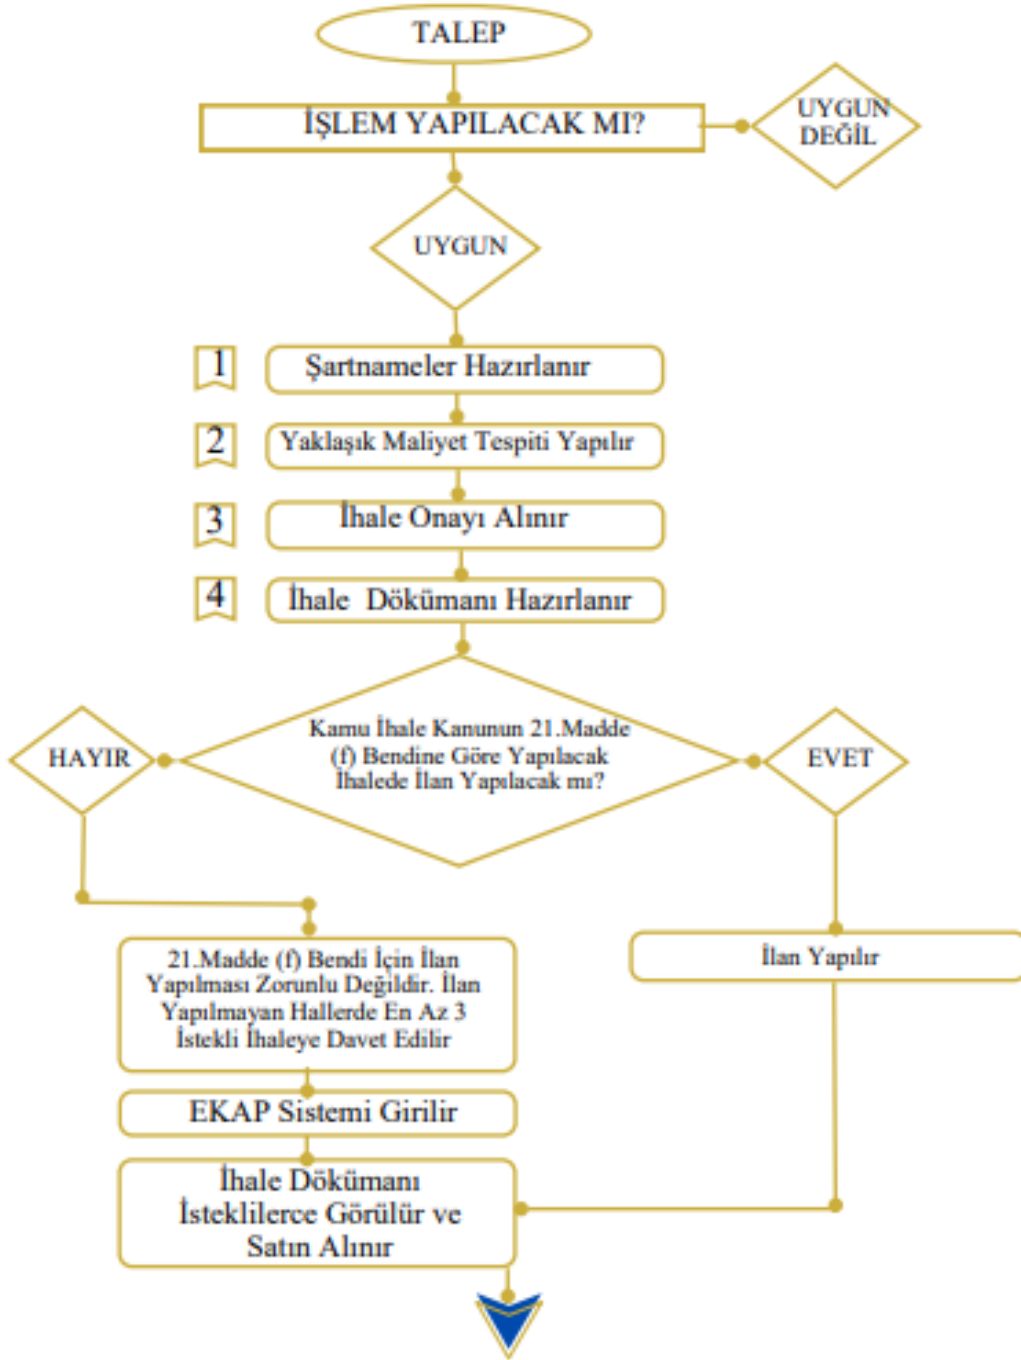

İHALE KANUNU SATINALMA İŞ AKIŞ ŞEMASI

Hazırlayan İdari ve Mali İşler Daire Başkanlığı	Kontrol Eden İdari ve Mali İşler Daire Başkanı	Onaylayan Kalite Koordinatörlüğü
--	---	-------------------------------------