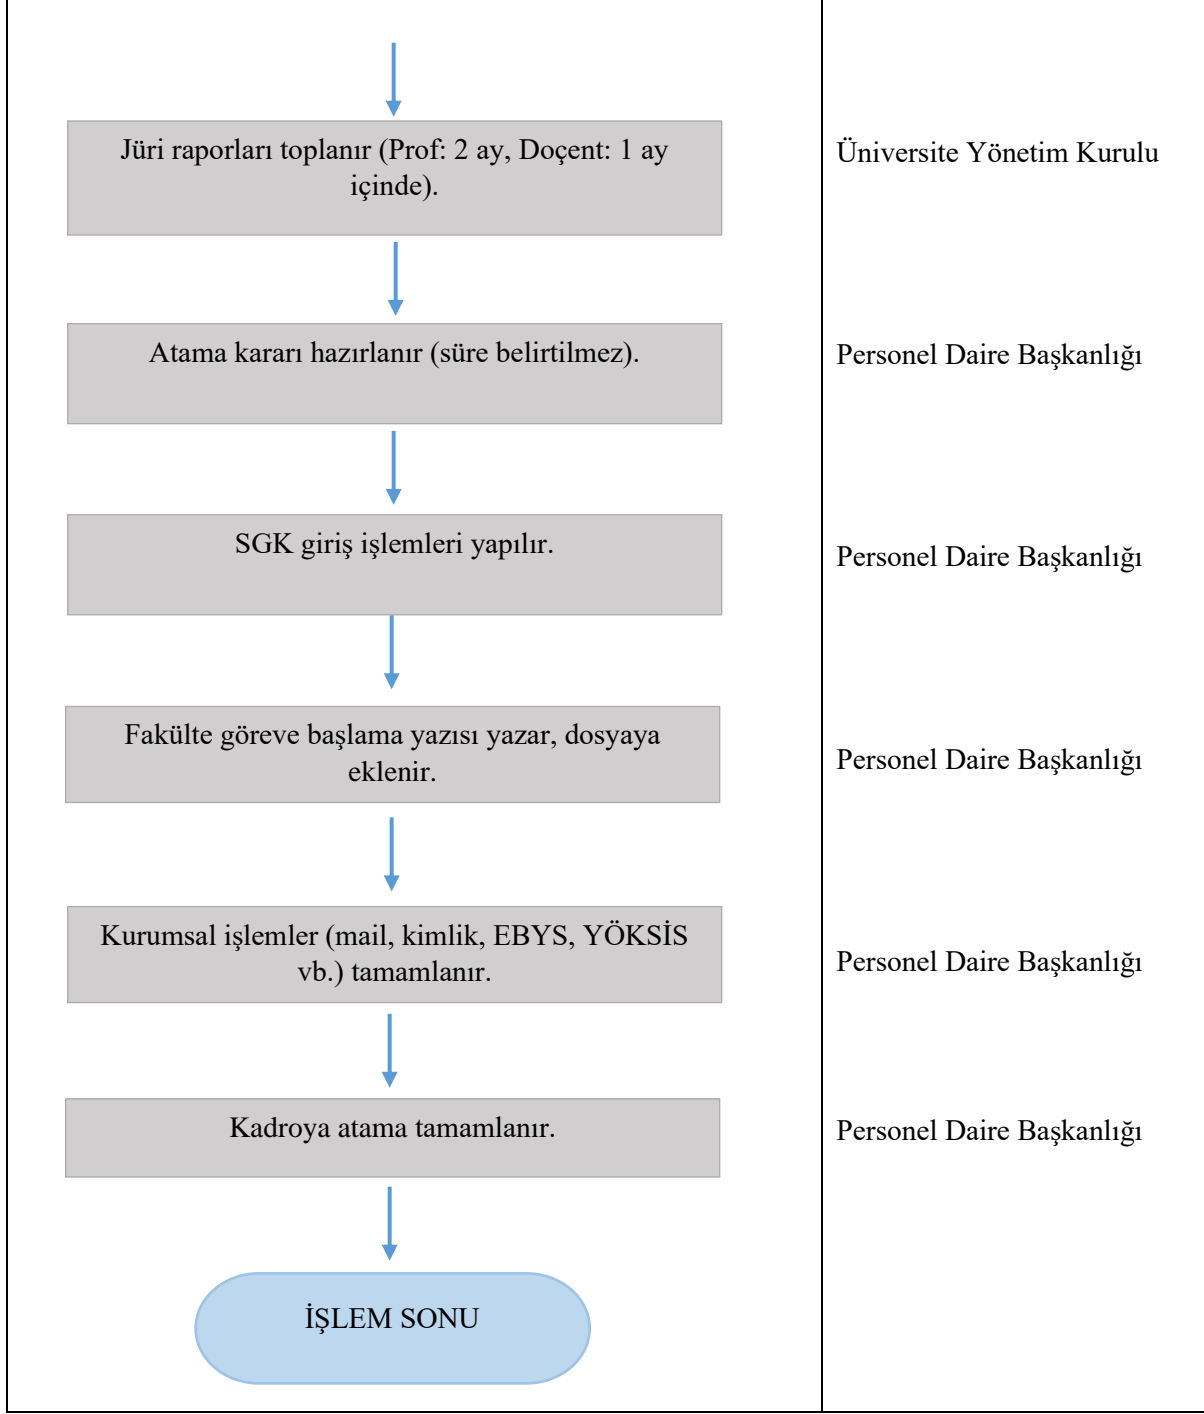

Hazırlayan PDB Büro Personeli	Kontrol Eden Personel Daire Başkan V. (Sümeyye ALTUN)	Onaylayan Kalite Koordinatörlüğü
---	--	--

Hazırlayan PDB Büro Personeli	Kontrol Eden Personel Daire Başkan V. (Sümeyye ALTUN)	Onaylayan Kalite Koordinatörlüğü
---	--	--