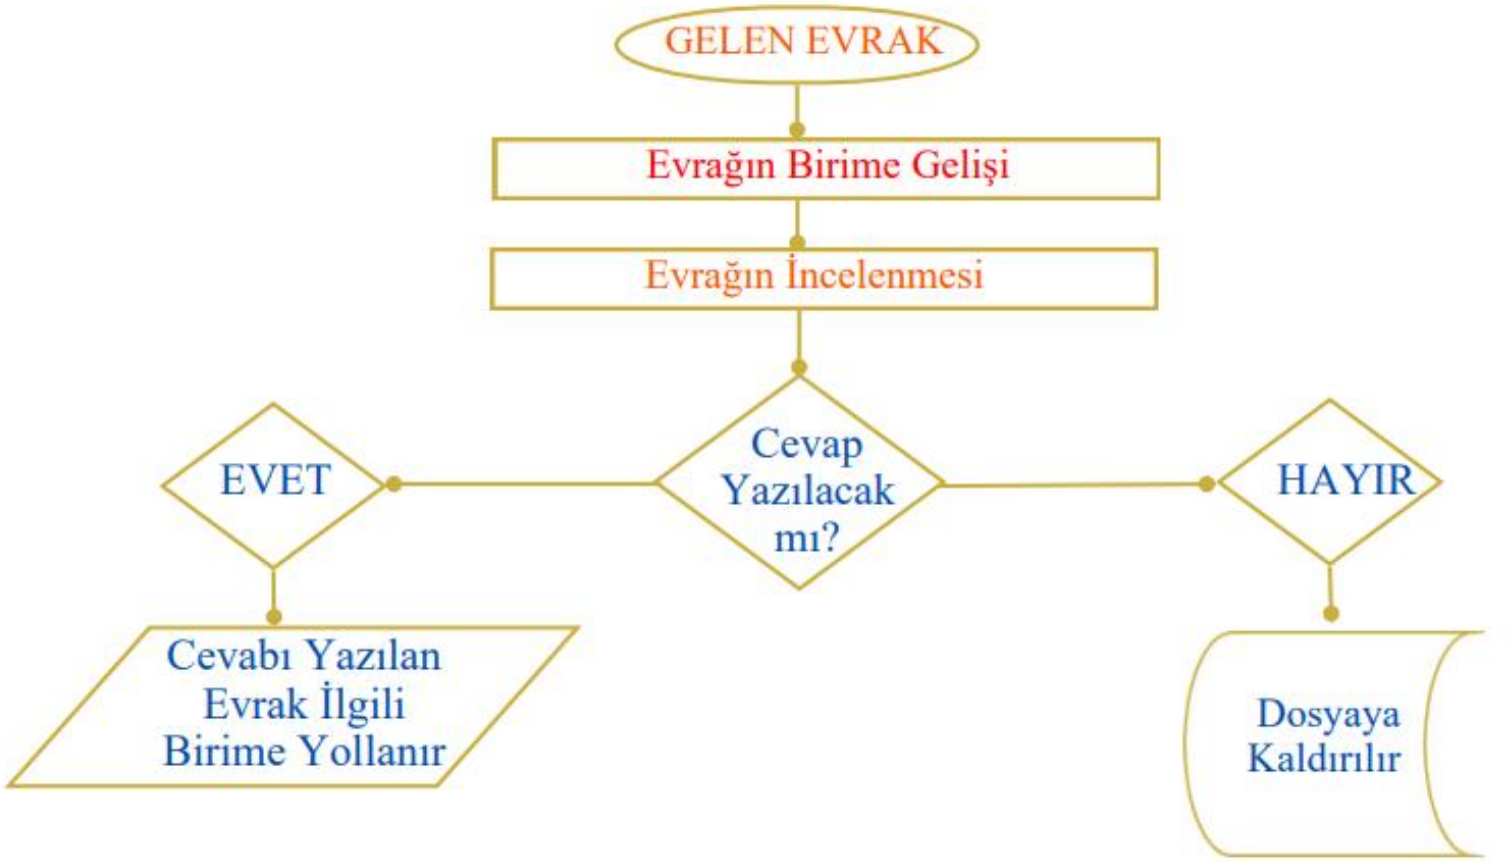

GELEN EVRAK İŞ AKIŞ ŞEMASI

Hazırlayan İdari ve Mali İşler Daire Başkanlığı	Kontrol Eden İdari ve Mali İşler Daire Başkanı	Onaylayan Kalite Koordinatörlüğü
--	---	-------------------------------------