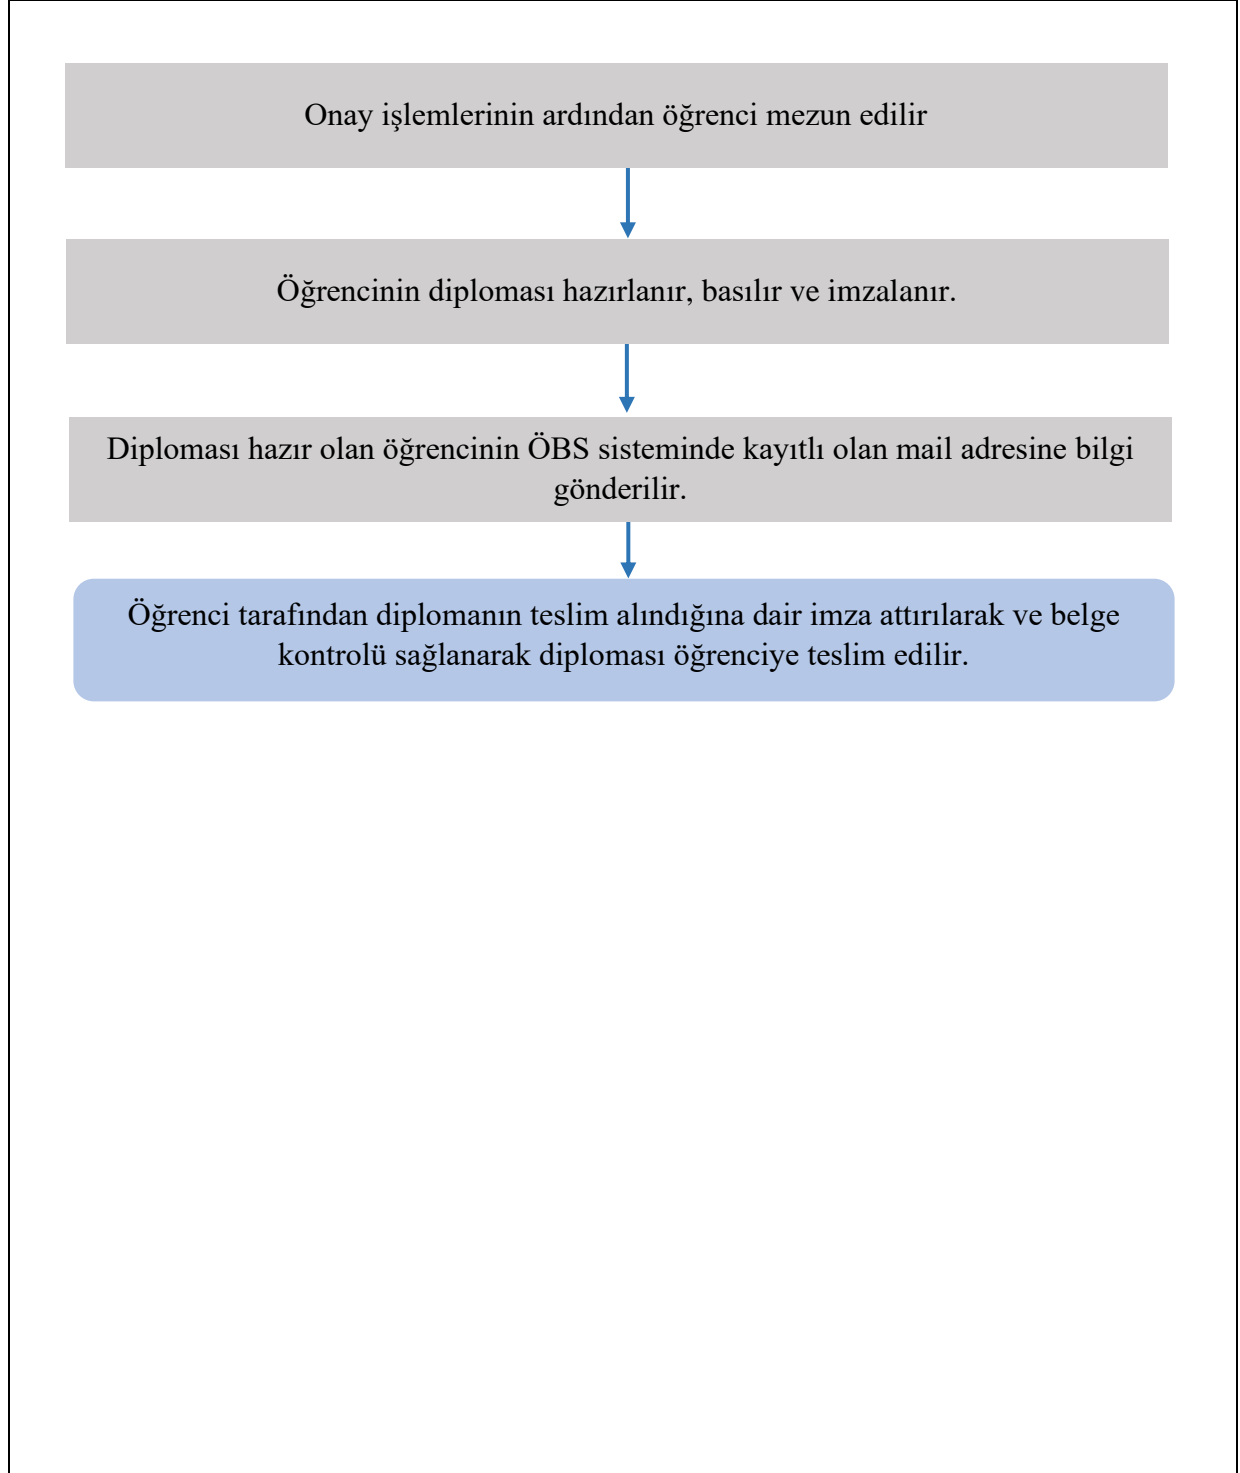

Hazırlayan Arş Gör. Dilara KEVRAN	Kontrol Eden SBF Dekanı (Prof. Dr. Gülay UZUN)	Onaylayan Kalite Koordinatörlüğü
--------------------------------------	------------------------------------------------------	-------------------------------------